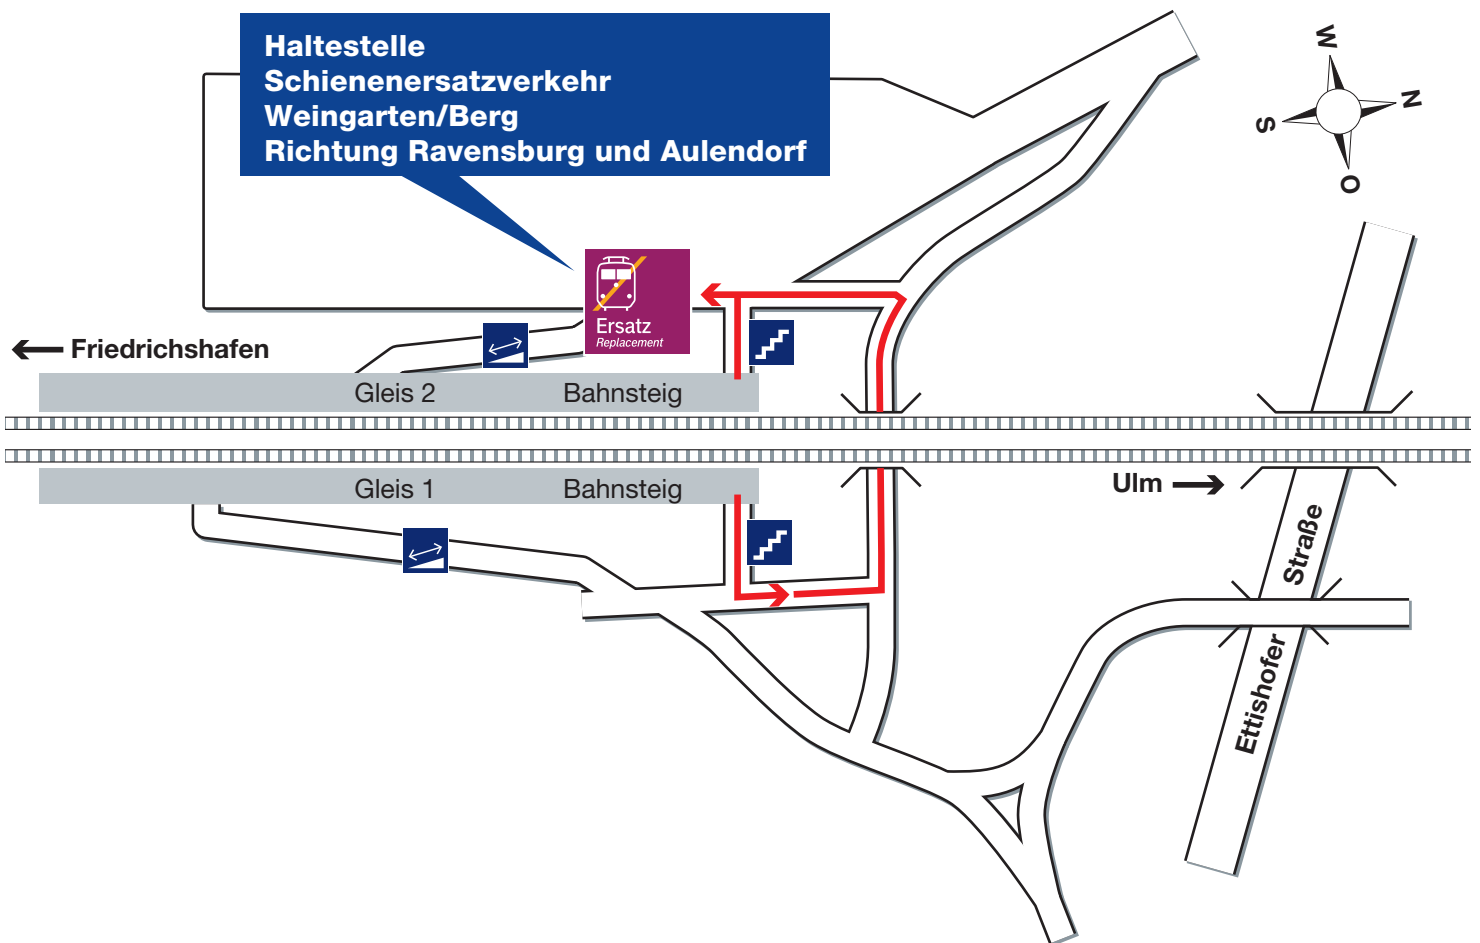

Ihr Weg zur Bushaltestelle bei Schienenersatzverkehr (SEV)

Bahnhof Weingarten/Berg

Zeichenerklärung

Treppe

Rampe
(rollstuhlgeeignet)

Fußweg/
Durchgang

Stand: April 2017

BOB-FN.de